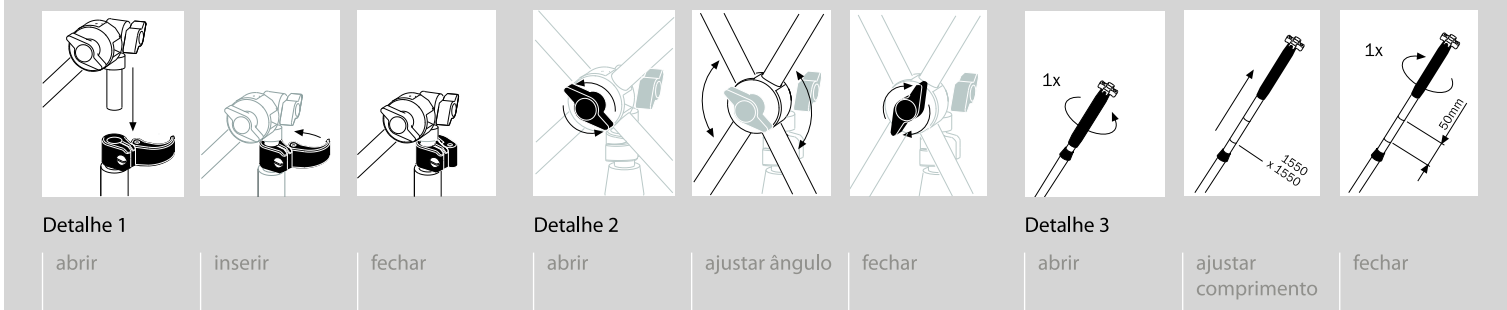

display

constructiv **TELVIS**

TE-K 02
conector geral inferior

TE-K 01
base redonda em plástico preto

TE-K 03
conjunto de apoios superiores

TE-SI 02
diagonal telescópica, comp. entre 900 e 1370mm
TE-Z05
conjunto de molas para fixação de telas

TE-K 01/H
base redonda em plástico preto, incluindo sistema de fixação de telas, para Telvis II

TE-K 02/K
conector geral superior

TE-SR
tubo para fixação tela

INSTRUÇÕES MONTAGEM TELVIS I

INSTRUÇÕES MONTAGEM TELVIS II