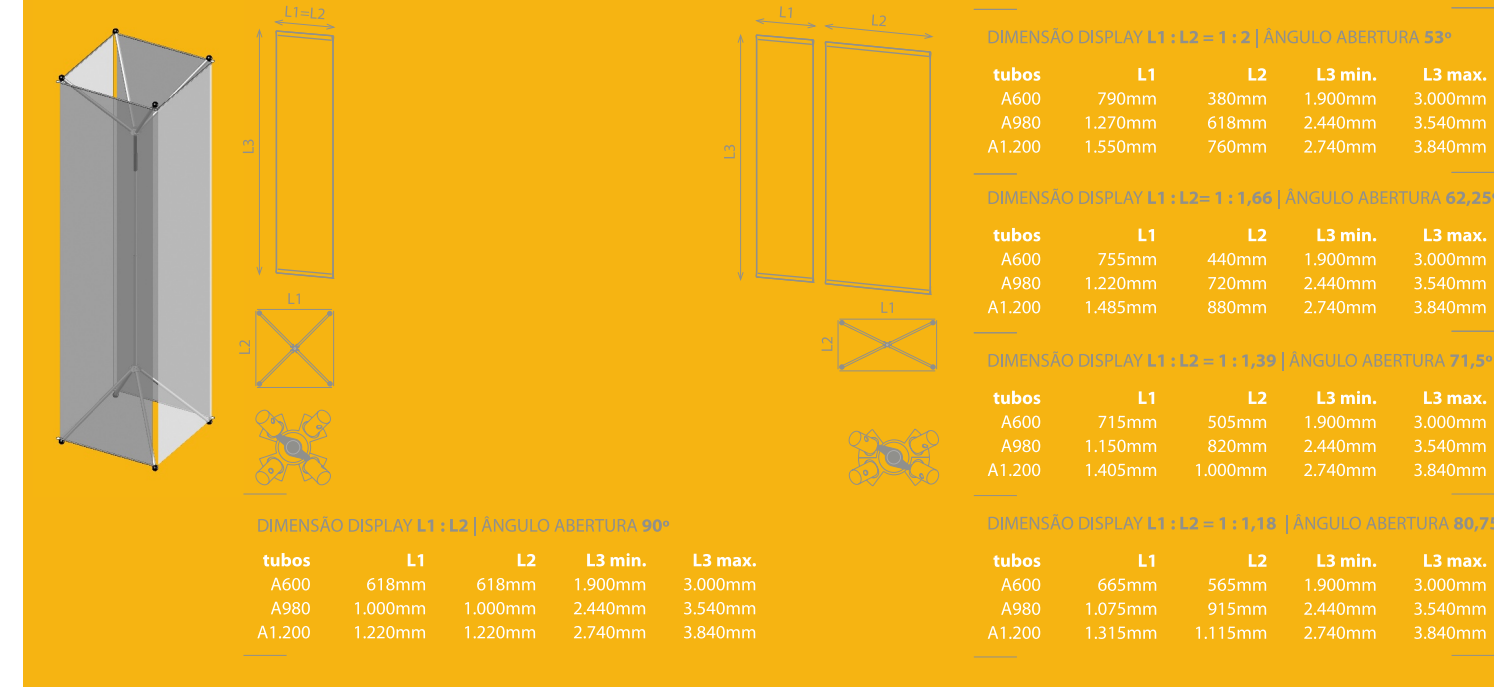

display

constructiv **TELVIS**

TE-K 02
conector geral inferior

TE-K 01
base redonda em plástico preto

TE-K 03
conjunto de apoios superiores

TE-SI 02
diagonal telescópica, comp. entre 900 e 1370mm
TE-Z05
conjunto de molas para fixação de telas

TE-K 01/H
base redonda em plástico preto, incluindo sistema de fixação de telas, para Telvis II

TE-K 02/K
conector geral superior

TE-SR
tubo para fixação tela

INSTRUÇÕES MONTAGEM TELVIS I

INSTRUÇÕES MONTAGEM TELVIS II

DIMENSÕES DISPLAYS TELVIS I

DIMENSÕES DISPLAYS TELVIS II

outrosmercados
equipamentos para design

www.outrosmercados.pt

Rua Manuel Pinto de Azevedo, 65, A4 - A5
4100-321 Porto
Portugal
geral@outrosmercados.pt
t. +351 22 605 11 50 | f. +351 22 605 11 59