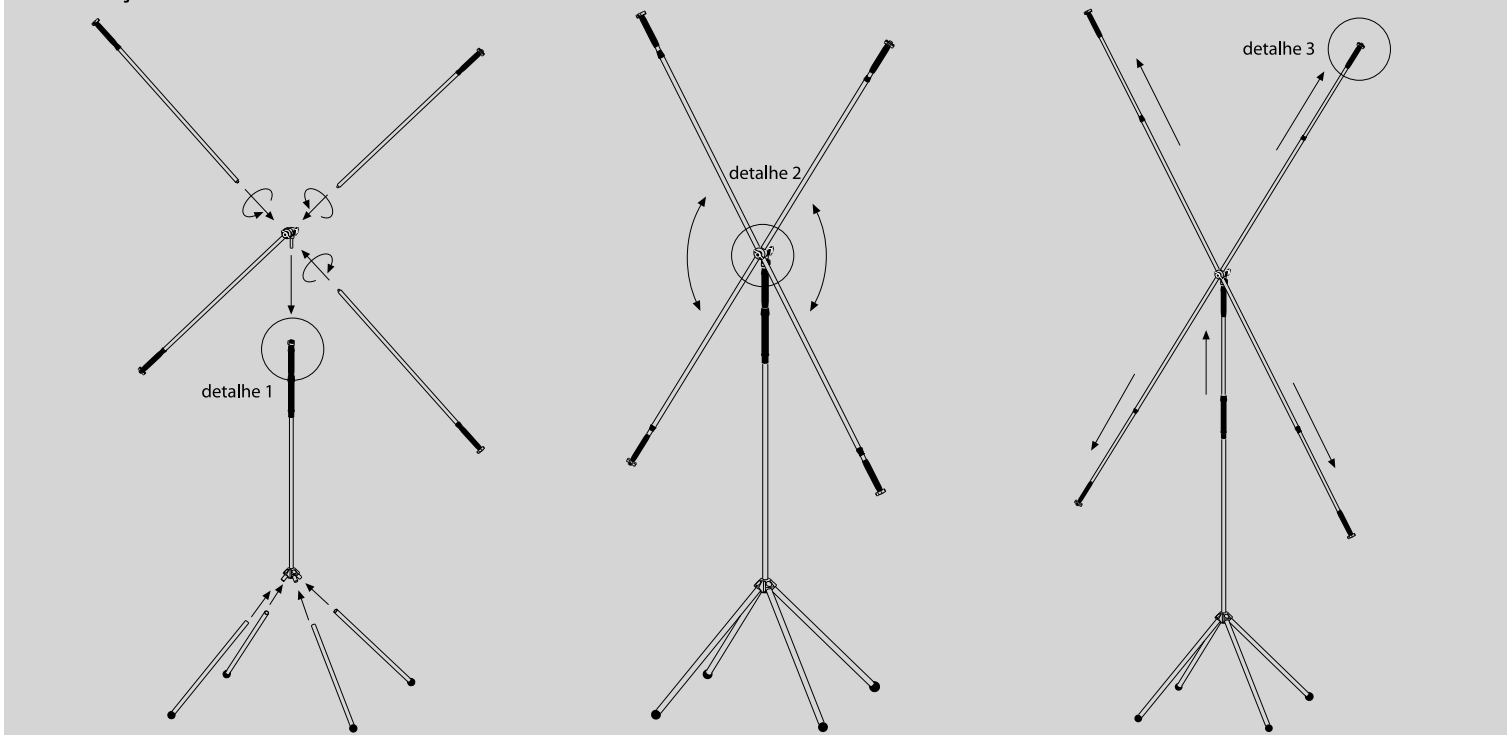

display

constructiv **TELVIS**

TE-K 02
conector geral inferior

TE-K 01
base redonda em plástico preto

TE-K 03
conjunto de apoios superiores

TE-SI 02
diagonal telescópica, comp. entre 900 e 1370mm
TE-Z05
conjunto de molas para fixação de telas

TE-K 01/H
base redonda em plástico preto, incluindo sistema de fixação de telas, para Telvis II

TE-K 02/K
conector geral superior

TE-SR
tubo para fixação tela

INSTRUÇÕES MONTAGEM TELVIS I

INSTRUÇÕES MONTAGEM TELVIS II