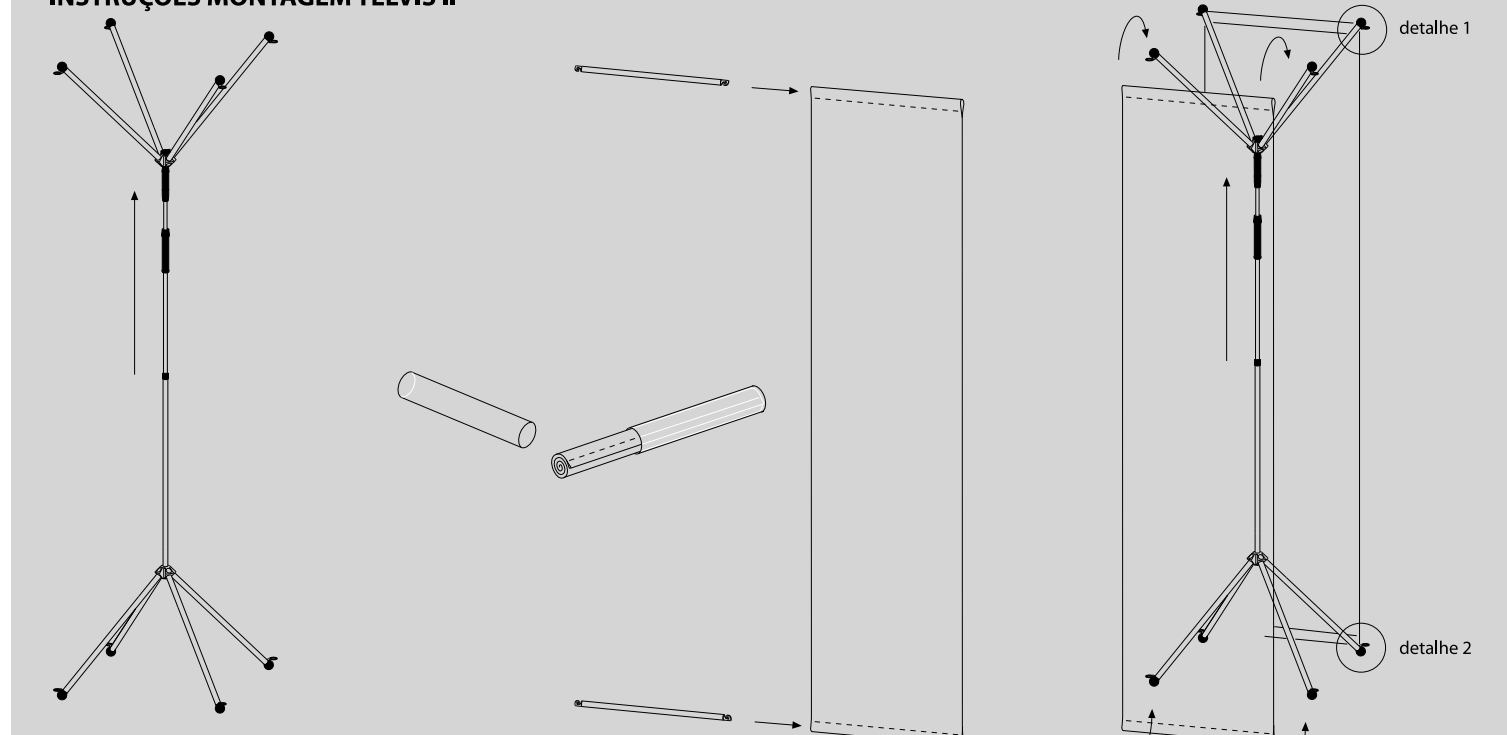

display

constructiv **TELVIS**

TE-K 02
conector geral inferior

TE-K 01
base redonda em plástico preto

TE-K 03
conjunto de apoios superiores

TE-SI 02
diagonal telescópica, comp. entre 900 e 1370mm
TE-Z05
conjunto de molas para fixação de telas

TE-K 01/H
base redonda em plástico preto, incluindo sistema de fixação de telas, para Telvis II

TE-K 02/K
conector geral superior

TE-SR
tubo para fixação tela

INSTRUÇÕES MONTAGEM TELVIS I

INSTRUÇÕES MONTAGEM TELVIS II