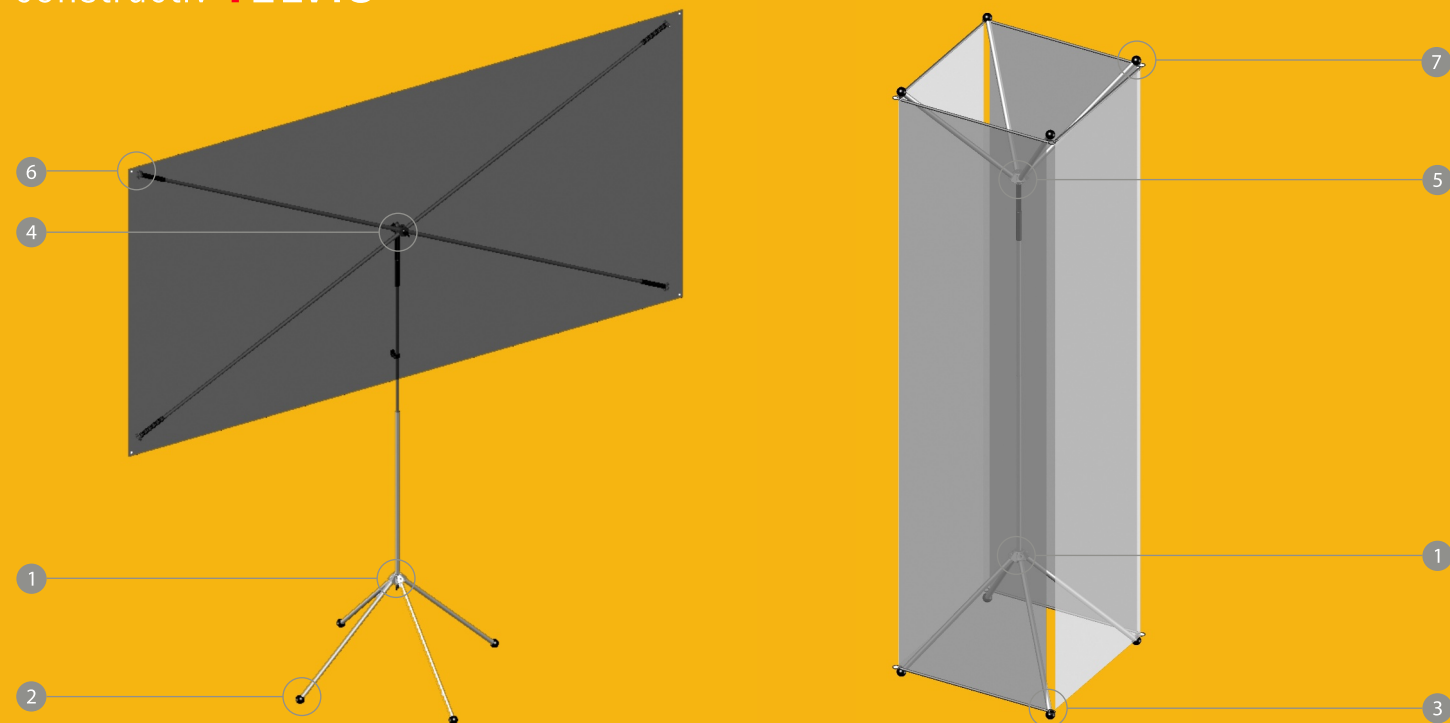

display

constructiv **TELVIS**

TE-K 02
conector geral inferior

TE-K 01
base redonda em plástico preto

TE-K 03
conjunto de apoios superiores

TE-SI 02
diagonal telescópica, comp. entre 900 e 1370mm
TE-Z05
conjunto de molas para fixação de telas

TE-K 01/H
base redonda em plástico preto, incluindo sistema de fixação de telas, para Telvis II

TE-K 02/K
conector geral superior

TE-SR
tubo para fixação tela

INSTRUÇÕES MONTAGEM TELVIS I

INSTRUÇÕES MONTAGEM TELVIS II