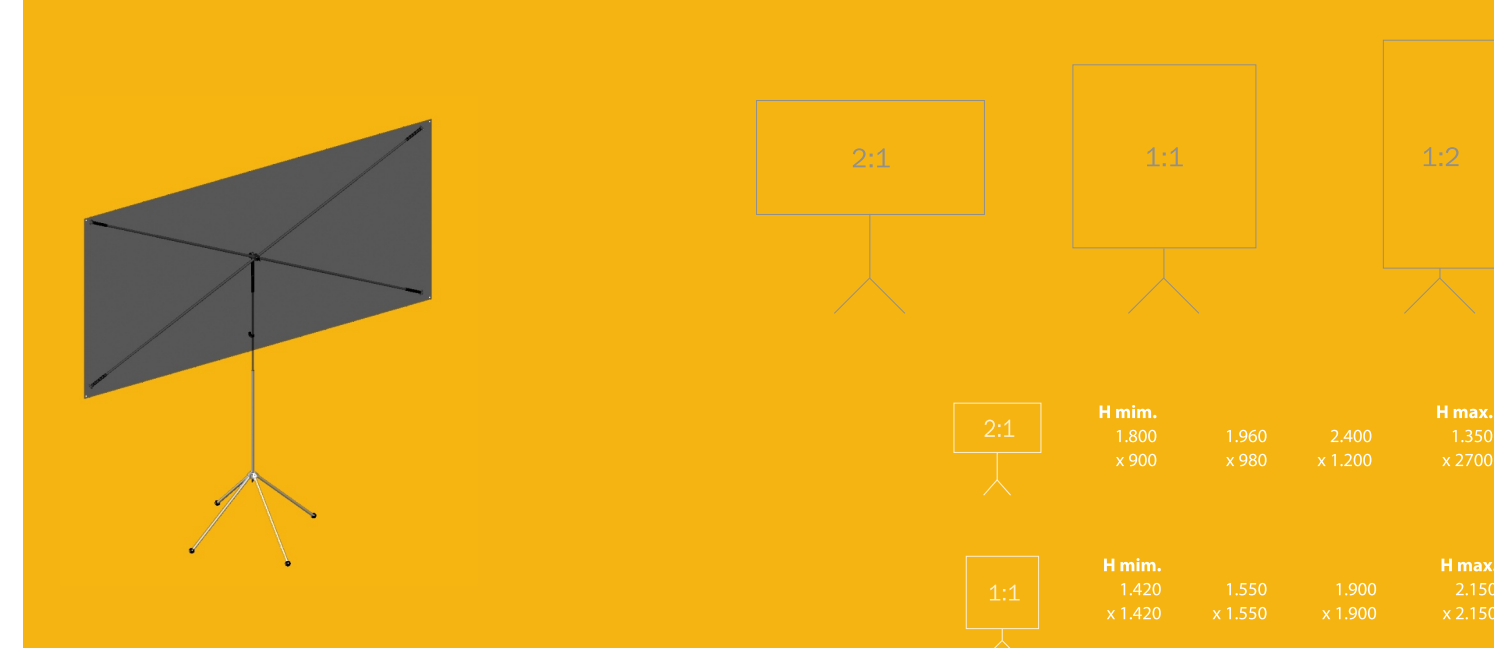

DIMENSÕES DISPLAYS TELVIS I